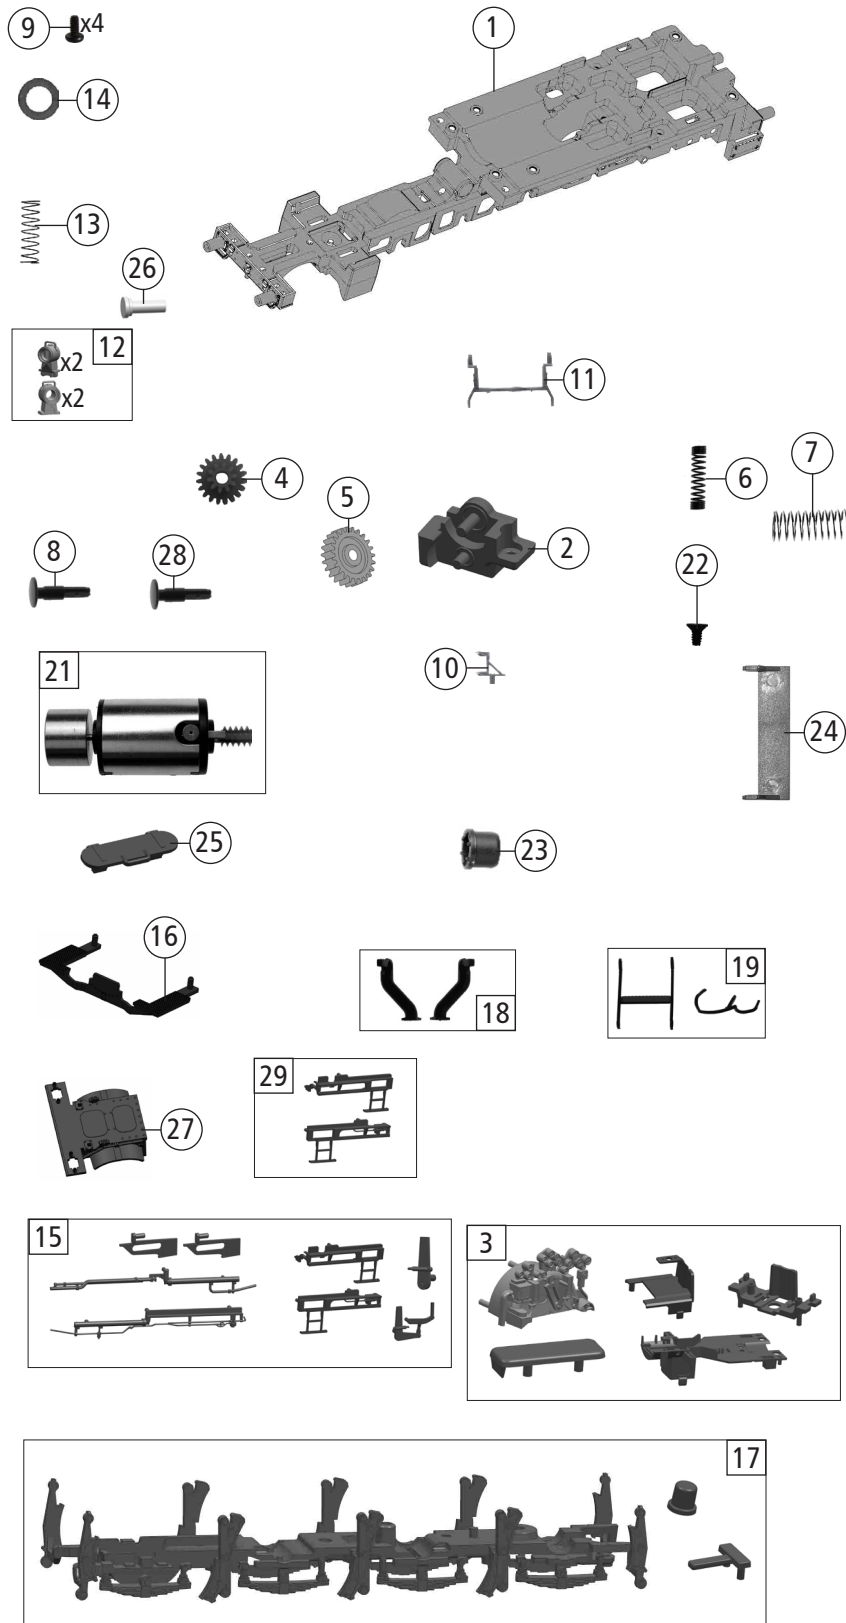

Pos. Nr. Pos.no.	Beschreibung Description	Art.-Nr. Art.no.	Preisgruppe Price bracket
710002	PKP TKt3	=	
711002		=	🔊
1	Grundrahmen Base frame	150129	19
2	Getriebeatz Gear set	143445	10
3	TS - Kesselrückwand Part set - boiler rear wall	143446	10
4	Schnecken Zahnrad Worm gear	86478	4
5	Zahnrad Gear wheel	111679	3
6	Spiralfeder Spring	125948	4
7	Druckfeder Pressure spring	86201	3
8	Puffer rund gewölbt Buffer round curved	88503	5
9	GF-Schraube M 1,6x4 mm GF-screw	114850	3
10	Pufferbohle treppe Bufferbeam step	150148	6
11	Bahnräumer Rail guard	150130	6
12	TS-Lampen Part set-Lamps	143988	13
13	Druckfeder Pressure spring	110690	4
14	Beilagscheibe Washer	141610	3
15	TS - Fahrgestell Part set - chassis	143989	10
16	TS - Laufblech Part set - runway	143824	7
17	TS - Lokboden Part set - loco chassis	150134	6
18	Dampf frohsatz Set of steam tubes	121525	5
19	Treppe + Pumpenleitung Steps + pump lines	121526	5
20	Wasserkasten Water tank	150145	22
21	Motor m. Schwungm + Schnecke Motor w. flywheel + worm gear	115377	27
22	SK - Schraube M1,6x3 mm SK - screw	125023	3
23	Seuthehalter Seuthe holder	127589	5
24	Kohlkastenbrett Coal boards	124626	8
25	Wasserkastendeckel Water tank cover	143475	4
26	Linse Lenses	143826	3
27	Pufferbohle Buffer beam	143997	7
28	Puffer rund flach Buffer round flat	117440	5
29	Tritte Steps	150133	15