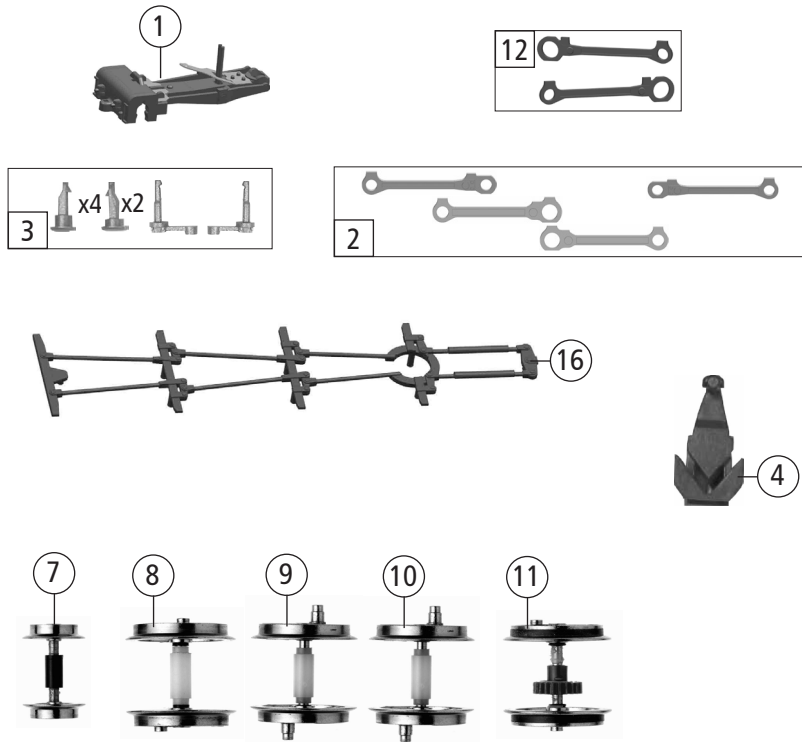

Pos. Nr. Pos.no.	Beschreibung Description	Art.-Nr. Art.no.	Preisgruppe Price bracket
710002	PKP TKt3	=	
711002		=	🔊
1	Grundrahmen Base frame	150129	19
2	Getriebeatz Gear set	143445	10
3	TS - Kesselrückwand Part set - boiler rear wall	143446	10
4	Schnecken Zahnrad Worm gear	86478	4
5	Zahnrad Gear wheel	111679	3
6	Spiralfeder Spring	125948	4
7	Druckfeder Pressure spring	86201	3
8	Puffer rund gewölbt Buffer round curved	88503	5
9	GF-Schraube M 1,6x4 mm GF-screw	114850	3
10	Pufferbohle treppe Bufferbeam step	150148	6
11	Bahnräumer Rail guard	150130	6
12	TS-Lampen Part set-Lamps	143988	13
13	Druckfeder Pressure spring	110690	4
14	Beilagscheibe Washer	141610	3
15	TS - Fahrgestell Part set - chassis	143989	10
16	TS - Laufblech Part set - runway	143824	7
17	TS - Lokboden Part set - loco chassis	150134	6
18	Dampf frohsatz Set of steam tubes	121525	5
19	Treppe + Pumpenleitung Steps + pump lines	121526	5
20	Wasserkasten Water tank	150145	22
21	Motor m. Schwungm + Schnecke Motor w. flywheel + worm gear	115377	27
22	SK - Schraube M1,6x3 mm SK - screw	125023	3
23	Seuthehalter Seuthe holder	127589	5
24	Kohlkastenbrett Coal boards	124626	8
25	Wasserkastendeckel Water tank cover	143475	4
26	Linse Lenses	143826	3
27	Pufferbohle Buffer beam	143997	7
28	Puffer rund flach Buffer round flat	117440	5
29	Tritte Steps	150133	15